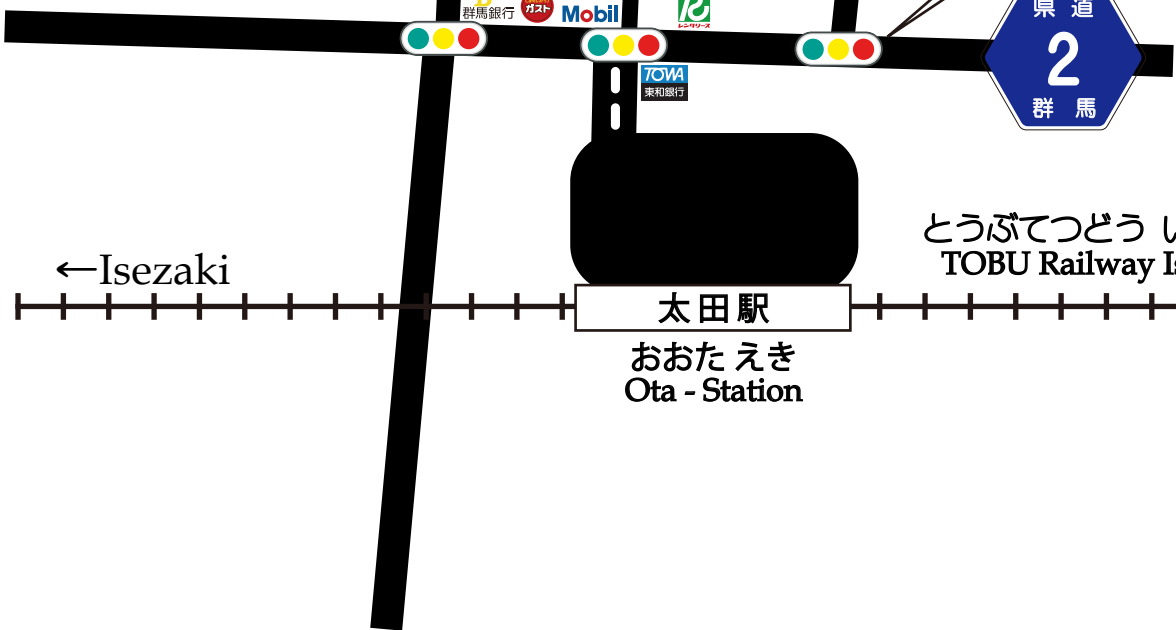

ほどうきょう
Pedestrian Bridge

くまのちょう
熊野町
Kumano-Cho

おおたひがし
しょうがっこう
Ota - Higashi
Elementary School

SUBARU

飯島歯科

ひがしほんちょう
東本町
Higashi-Hon Cho

とうぶてつどう いせざきせん
TOBU Railway Isezaki-Line

太田駅
おおたえき
Ota - Station

おおたこうみんかん ひがしべっかん
太田公民館東別館
Ota-Kouminkan Higashi-Bekkan

おおたし ひがしほんちょう 53-20
太田市東本町 53-20
Ota-Shi Higashi-Honcho 53-20

カトリック
おおたきょうかい
Catholic Ota Church

↑
いっぽうつうこう
One - Way

← Isezaki